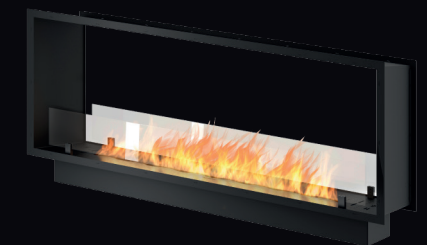

**BLACK BURNER SLIM**

500-1500 mm

**INSERT BLACK SLIM**

600-2000 mm

**INSIDE BLACK SLIM**

800-2000 mm

**2 SIDE SLIM**

1000-1600 mm

**2 SIDE SLIM VERTICAL**

800-1200 mm

**INCYRCLE WALL SLIM**

**INCYRCLE SLIM**

**INCYRCLE VERT SLIM**

**INCYRCLE VERT**

*Slimefire*